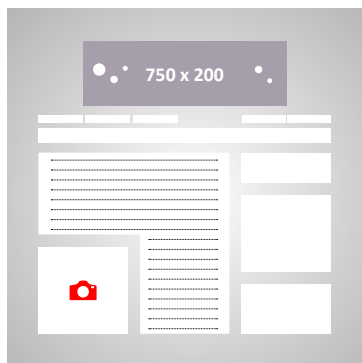

Publikacja reklam na portalu em.kielce.pl:

Navi box
format 300 x 250 pikseli
150 zł netto za tydzień

Double billboard
format 750 x 200 pikseli
350 zł netto za tydzień

Middle big billboard
format 750 x 400 pikseli
450 zł netto za tydzień